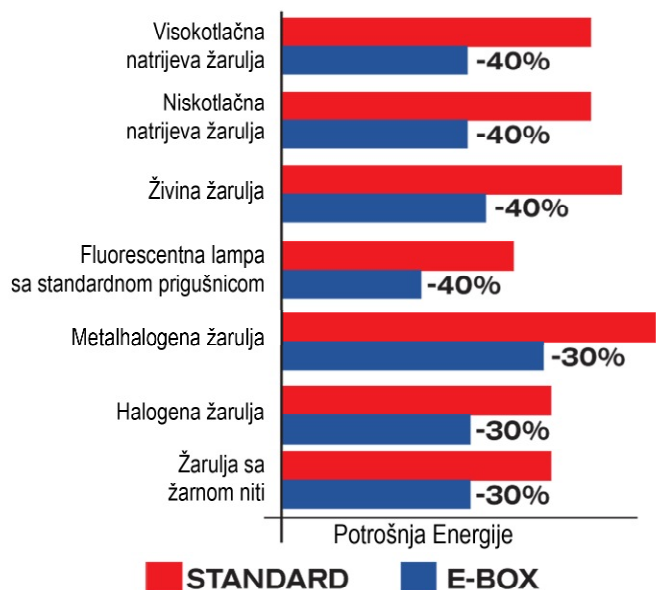

Ekonomski pokazatelji

Do 40% uštede energije

Ova pogodnost temelji se na regulaciji snage u kombinaciji sa smanjenjem mrežnih harmonika.

Regulacija snage također kao posljedicu ima smanjene radne temperature kompletne instalacije rasvjete, smanjujući starenje opreme, te joj proporcionalno povećava radni vijek.

E-box također djeluje kao filtar protiv mrežnih smetnji, povećavajući tipičan vijek trajanja lampi.

Smanjuje se redovno održavanje postrojenja i troškovi zbrinjavanja starih svjetiljki do čak 50%. Ova pogodnost rezultat je povećanog ekonomskog radnog vijeka izvora svjetlosti i tipičnog vijeka trajanja svjetiljke i ostalih komponenti.